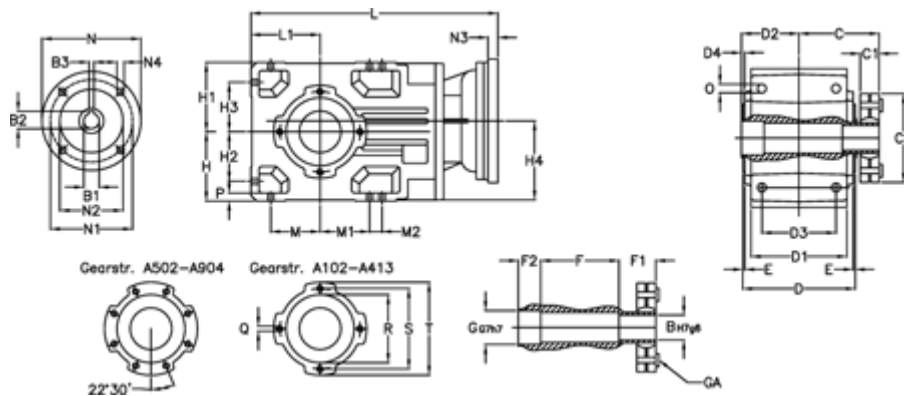

Article number: 296000501065225
 Description: Bevel helical gearbox
 A052US-10,6-P71B5

Measures

| | | | | |
|-----------|---------------------------------|--------------|-----------|-----------|
| B = 25 | D1 = 97 | F2 = 34 | L = 213.0 | N3 = 7 |
| B1 = 14 | D2 = 52 | G = 27 | L1 = 58 | N4 = 9,5 |
| B2 = 16.3 | D3 = 80 | GA = 14,5 NM | M = 37.5 | O = 9.0 |
| B3 = 5 | d4 = 2.0 | H = 58 | M1 = 37.5 | P = 8 |
| C = 91.5 | Description = A052 US-xx P71 B5 | H1 = 63 | M2 = 9 | Q = M8x14 |
| C1 = - | E = 2.0 | H2 = 37.5 | N = 160 | R = 68 |
| C2 = 68.0 | F = 63.5 | H3 = 37.5 | N1 = 130 | S = 85 |
| D = 99 | F1 = 34.0 | H4 = 80.5 | N2 = 110 | T = 101 |